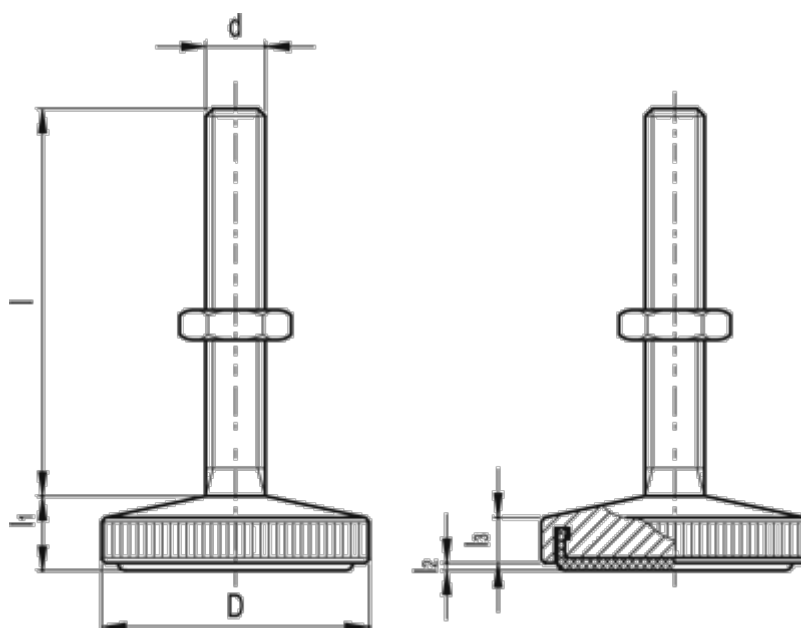

Varenummer: 20598089
Beskrivelse: E+G Justerfod
GN 339-29-M6-30-KS-ST

Mål

d = M6
D = 29
l = 30
l1 ca. = 8
l2 = 1.0
l3 ca. = 5